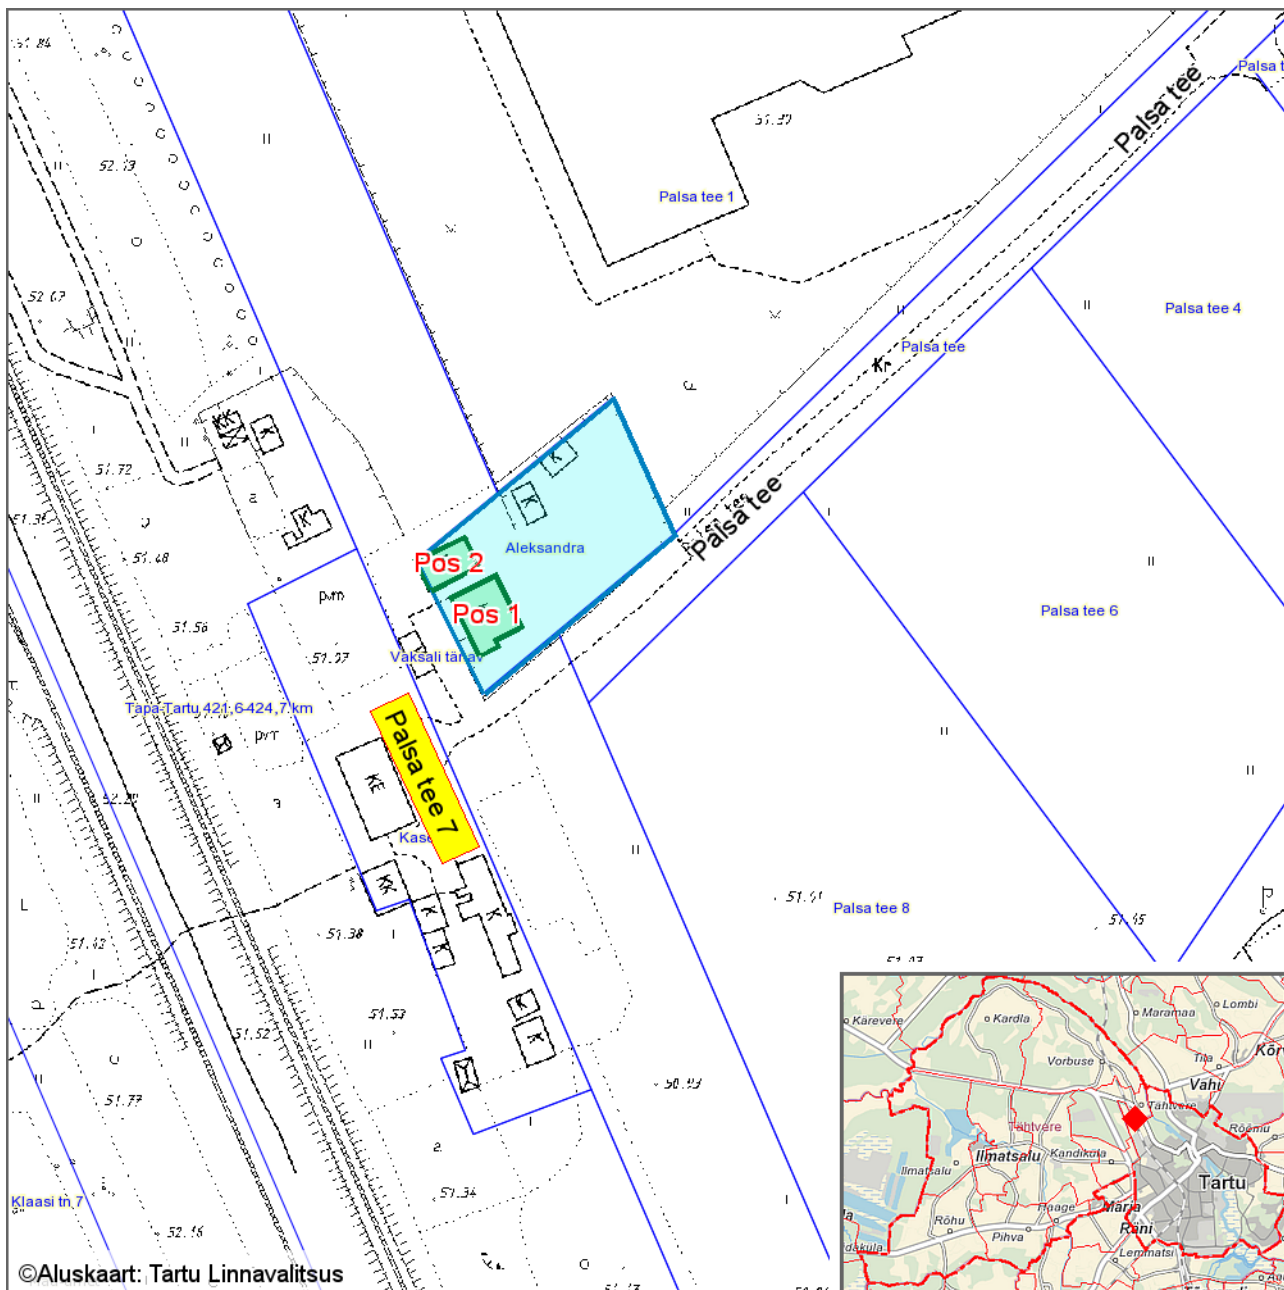

# Hoonetele aadresside määramine ja katastriüksuse aadressi muutmise asendiplaan

## Tartu linn, Tähtvere küla, Aleksandra

1 : 1500

Pos 1: elamu, millele määratakse aadressiks Tartu maakond, Tartu linn, Tähtvere küla, **Palsa tee 3**;  
Pos 2: üksikelamu, millele määratakse aadressiks Tartu maakond, Tartu linn, Tähtvere küla, **Palsa tee 5**;  
Uus katastriüksuse aadress: Tartu maakond, Tartu linn, Tähtvere küla, **Palsa tee 3 // 5**.

### Leppemärgid

-  Katastriüksus, millel muudetakse aadressi
-  Uus planeeritav aadress naaberkinnistul
-  Hoone kontuur

Koostas: **Riho Sulp**

Kuupäev: **28.06.2018**